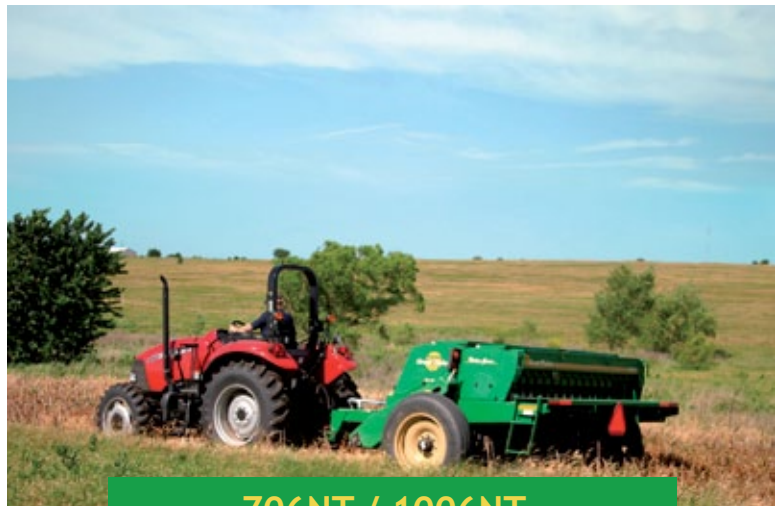

607 Spartan

Huipputehokas kuuden metrin ilma-avusteinen kylvölannoitin suurille pinta-aloille ja urakointiin. Suomen olosuhteisiin sopiva uutuusmalli Great Plainsin vakuuttavan ilmakonesarjan jatkoksi. Sopii erinomaisen vantaiston ansiosta kaikille maalajeille ja kylvötavoille. Taaimmat kuljetuspyörät voidaan nostaa kylvön ajaksi ylös. Runkorakenne mahdollistaa halutun kylvösyvyyden säilymisen myös epätasaisissa olosuhteissa, ja hydraulinen painonsiirtojärjestelmä pitää vannaspaineen oikeana maaston muodoista riippumatta.

V300

Suomalaisen suorakylvön lippulaiva vaativaan käyttöön. Suomalaisiin olosuhteisiin suunniteltu kone, joka on saavuttanut suuren suosion Australiaa ja Uutta-Seelantia myöten. Suuri säiliötilavuus, säädettävä väliseinä ja itsekelautuva pressu. Helppo täyttää suoraan koneen takaa. Edistyksellinen kiertokoevarustus: Yksimittaista kaukaloa ei tarvitse poistaa tyhjennystä varten. Tarkat ja monipuoliset säätömahdollisuudet rihlan leveyden ja nopeuden avulla. Nivelletyn rungon ansiosta vantaisto seuraa etukiekkoja tarkasti jyrkissäkin mutkissa. Etukiekon syvyyttä voidaan säätää hystistä, kylvövantailla hydraulisesti säädettävä automaattinen vannaspaino.

1007NT

Hinattava kylvökone kolmen metrin työ ja kuljetusleveydellä. Viljelijöille, jotka haluavat V300 suorituskyvyn edullisempaan hintaan. Nivelletyn aisan ansiosta sopii erityisesti kumpuilevaan maastoon. Syöttölaitteen piikikäs metallinen vetopyörä toimii varmasti kaikissa olosuhteissa.